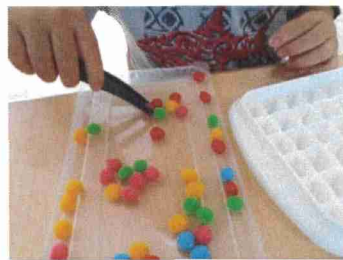

## ☆あそびと食具の関係☆

あそびと食具にはつながりがあります。遊びの中での発達を確認しながら、箸への移行を考えていきます。号外でも連絡しましたように、ペングリップ（鉛筆を持つように親指・人差し指・中指の三点で支える持ち方）での持ち方を定着させます。遊び感覚で指先の力を鍛えています。鉛筆などで筆圧を強くするのも効果的です!!

1月予定表

- ・9日(木) …新年お祝いの会
- ・20日(月) …身体測定
- ・21日(火) …お誕生会
- ・2月1日(土) 仲間こアートフェスティバル  
9:30~11:30の間でご自由に!!  
保護者の方と一緒に参加となっています。